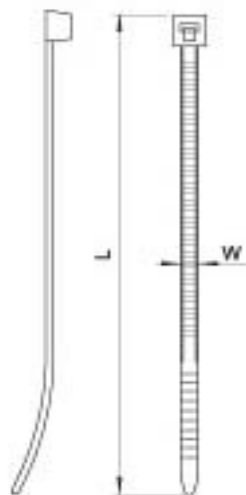

## Technical Discription

Material: Nylon 66 UL94V-2  
PA

## Drawing

## Sizes (mm)

Order Code	W	L		Order Code	W	L	
A01	2,5	60		A24	4,8	200	
A02	2,5	80		A25	4,8	250	
A03	2,5	90		A26	4,8	280	
A04	2,5	100		A27	4,8	300	
A05	2,5	120		A28	4,8	350	
A06	2,5	140		A29	4,8	370	
A07	2,5	150		A30	4,8	380	
A08	2,5	160		A31	4,8	400	
A09	2,5	200		A32	4,8	430	
A10	3,5	100		A33	4,8	450	
A11	3,5	120		A34	4,8	500	
A12	3,5	140		A35	7,0	150	
A13	3,5	150		A36	7,0	180	
A14	3,5	180		A37	7,6	200	
A15	3,5	200		A38	7,6	250	
A16	3,5	220		A39	6,0	270	
A17	3,5	250		A40	7,6	300	
A18	3,5	280		A41	7,6	350	
A19	3,5	300		A42	7,6	370	
A20	3,5	370		A43	7,6	400	
A21	4,8	120		A44	7,6	450	
A22	4,8	180		A45	7,6	500	
A23	4,8	190		A46	7,5	750	

## Sizes (mm)

Order Code	W	L	Order Code	W	L	Order Code	W	L
A47	9	450	A60	12,7	300	A73		
A48	9	530	A61	12,7	400	A74		
A49	9	550	A62	12,7	540	A75		
A50	9	650	A63	12,0	650	A76		
A51	9	700	A64	12,0	750	A77		
A52	9	760	A65	12,7	780	A78		
A53	9	920	A66	13,0	540	A79		
A54	9	1020	A67	3,6	295	A80		
A55	9	1150	A68	3,6	142	A81		
A56	9	1210	A69	9	780	A82		
A57	9	1350	A70			A83		
A58	10	450	A71			A84		
A59	10	500	A72			A85		