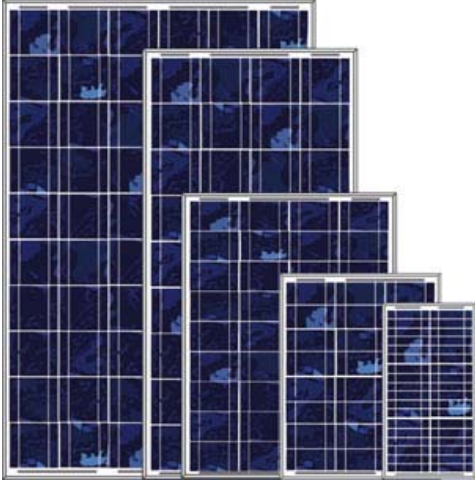

Polycrystalline Solar Module 230W Serie 130002

**Features**

- Long Service Life
- High Efficiency Solar Cells
- Special Aluminium Frame Design
- High Transmission Low Iron Tempered Glass
- Advanced Cell Encapsulation

Polycrystalline Solar Module 230W Serie 130002

Module Type	Peak Power (Wp)	Vm (V)	Im (A)	Voc (V)	Isc (A)	Dimensions (mm)	Weight (Kg)
130002-160	160W	27,10	5,93	32,45	6,64	1210x990x46	14,0
130002-170	170W	27,10	4,71	43,20	5,09	1280x990x46	14,8
130002-180	180W	36,28	4,97	43,48	5,35	1330x990x46	15,3
130002-200	200W	27,10	7,40	32,45	7,95	1480x990x46	17,0
130002-215	215W	29,94	7,26	36,00	7,90	1646x995x50	19,5
130002-220	220W	30,00	7,40	36,60	8,10	1646x995x50	19,5
130002-225	225W	30,24	7,45	36,60	8,10	1646x995x50	19,5
130002-230	230W	30,48	7,60	36,60	8,17	1646x995x50	19,5