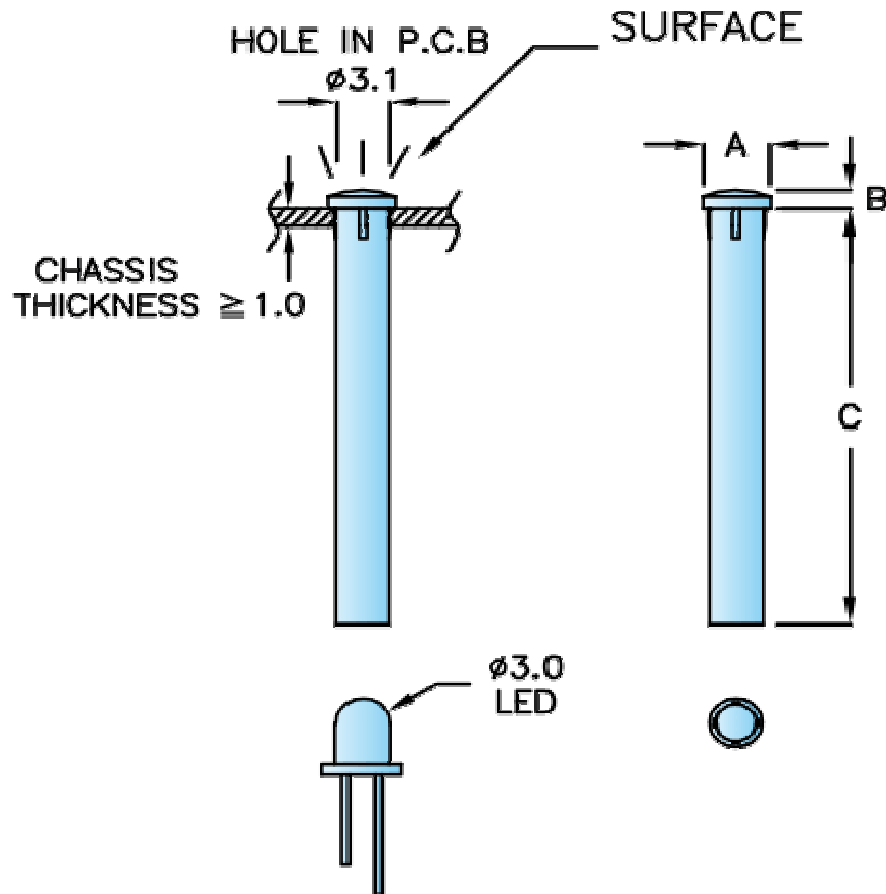

EDCON-COMPONENTS

Technical Discription

Material: PC (UL)
 Flame Class Class 94V-2
 Color Clear

Drawing

Dimension (mm)

Order Code	A	B	C	surf.		
A01	3,8	1,2	8,5	Polis		
A02	3,8	1,2	23,6	Matt		

Light Pipe	
Part No.:	N24041
Customer:	

DRW:	Jason	CHKD	Wilson	MATL:	Wilson	TOLERANCE	Mason	DATE	31.05.2014
APPD:	Schumi			FINISH	Jamy		Sheet No.		1 from 2

EDCON-COMPONENTS

Ordering Informations

Serie	Order Code	Spezial Funktion	ROHS	Packing						
-------	------------	---------------------	------	---------	--	--	--	--	--	--

N24041	-	A01	N	R	BU					
---------------	---	------------	----------	----------	-----------	--	--	--	--	--

A01 = Order Code Look table	N = No function	R = ROHS Conform	BU = Bulk- Ware
			IV = Individual Package

Light Pipe
Part No.: N24041
Customer:

DRW:	Jason	CHKD	Wilson	MATL:	Wilson	TOLERANCE	Mason	DATE	31.05.2014
APPD:	Schumi			FINISH	Jamy		Sheet No.	2 from 2	