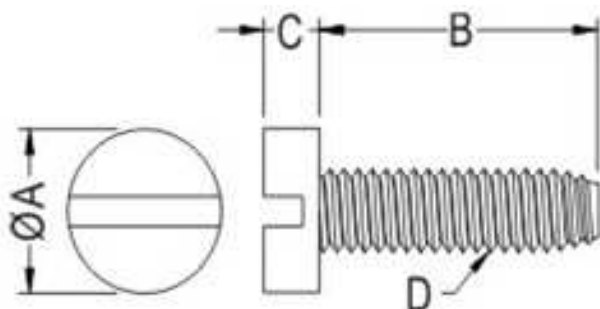

EDCON-COMPONENTS

Technical Informations

Material: Nylon 66 (UL)
 Flame Class: 94V-2
 Color: Natural
 Temperature Range: -40°C ~ +85°C

Ordering Code table

Order Code	D	B	A	C
A01	M2,5	6,0	4,5	1,8
A02	M2,5	8,0	4,5	1,8
A03	M2,5	10,0	4,5	1,8
A04	M2,5	12,0	4,5	1,8
A05	M2,5	16,0	4,5	1,8
A06	M2,5	20,0	4,5	1,8
A07	M2,5	25,0	4,5	1,8
A08				
A09				
A10				
A11				
A12				
A13				
A14				
A15				
A16				
A17				
A18				
A19				
A20				
A21				
A22				
A23				
A24				
A25				
A26				
A27				

Dimension (mm)

**Metric Slotted Cheese
Head Screw**

Part No.: **N14157**

DRW:	Jason	CHKD	Wilson	MATL:	Wilson	TOLERANCE	Mason	DATE	31.01.2013	Customer:
APPD:	Schumi			FINISH	Jamy		Sheet No.	1 from 1		

EDCON-COMPONENTS

Ordering Informations

Serie	Order Code	Material	Color	ROHS	Packing					
N14157	A01	NY	WH	R	BU					

A01= Length	NY= Nylon	WH= White	R= ROHS Conform	BU= Bulk-Ware			
			N= NON ROHS Conform	IV= Individual Packing			

Metric Slotted Cheese Head Screw	
Part No.:	N14157
Customer:	

DRW:	Jason	CHKD	Wilson	MATL:	Wilson	TOLERANCE	Mason	DATE	31.01.2013
APPD:	Schumi			FINISH	Jamy		Sheet No.		2 from 2