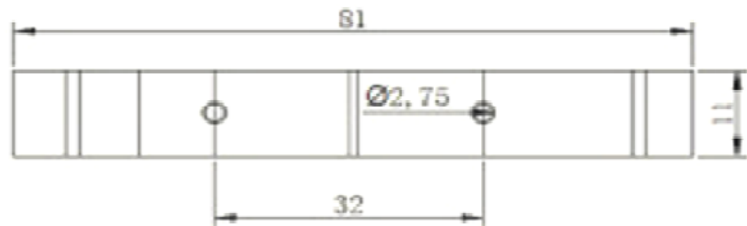

DIN-RAIL Holder Type 12

**Technical Dimension**

**Material**

PA66 + 30%GF      UL94V-0  
 Colour              Green

**Ordering Information**

Serie	Color	ROHS	Packing			
<b>H77012</b>	<b>PG</b>	<b>R</b>	<b>BU</b>			

<b>PG=</b> Phoenix Green	<b>R=</b> ROHS Conform	<b>BU=</b> Bulk Ware
	<b>N=</b> NON ROHS	

<b>DIN-RAIL Holder for TS35 DIN-RAIL</b>	
Part No.:	<b>H77012</b>
Customer:	

DRW:	Jason	CHKD	Jules	MATL:	Wu	DATE	08.02.2019
APPD:	Join			FINISH	Shieh	Sheet	1 from 1