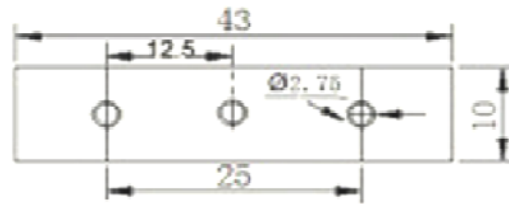

DIN-RAIL Holder Type 11

**Technical Dimension**

**Material**

PA66 + 30%GF      UL94V-0  
 Colour              Green

**Ordering Information**

Serie	Color	ROHS	Packing			
<b>H77011</b>	<b>PG</b>	<b>R</b>	<b>BU</b>			

<b>PG=</b> Phoenix Green	<b>R=</b> ROHS Conform	<b>BU=</b> Bulk Ware
	<b>N=</b> NON ROHS	

<b>DIN-RAIL Holder for TS35 DIN-RAIL</b>	
Part No.:	<b>H77011</b>
Customer:	

DRW:	Jason	CHKD	Jules	MATL:	Wu	DATE	08.02.2019
APPD:	Join			FINISH	Shieh	Sheet	1 from 1