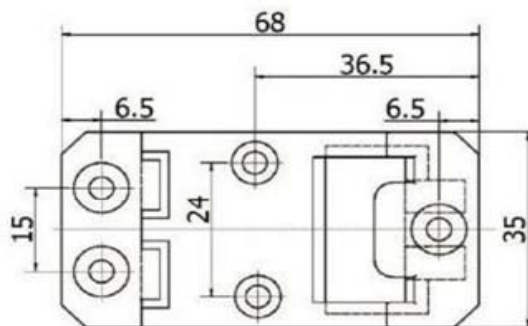

DIN-RAIL Holder Type 8

**Technical Dimension**

**Material**

PBT UL94V-0

**Ordering Information**

Serie	Color	ROHS	Packing			
<b>H77008</b>	<b>BK</b>	<b>R</b>	<b>BU</b>			

<b>BK=</b> Black	<b>R=</b> ROHS Conform	<b>BU=</b> Bulk Ware
	<b>N=</b> NON ROHS	

<b>DIN-RAIL Holder for TS35 DIN-RAIL</b>	
Part No.:	<b>H77008</b>
Customer:	

DRW:	Jason	CHKD	Jules	MATL:	Wu	DATE	08.02.2019
APPD:	Join			FINISH	Shieh	Sheet	1 from 1